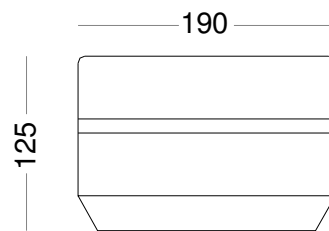

Urna de Corcho

MARC LLAGOSTERA

HIG

CARACTERÍSTICAS TÉCNICAS Y MEDIDAS

Cuerpo de la urna fabricado en plancha de corcho con espesores interiores de 1 cm.
Por la parte inferior lleva incorporada una tapa de cierre también de corcho fijada con 4 tornillos. Acabado con barniz ecológico.
Material ecológico, reciclable, y 100% Degradable.
Volumen de la urna: 2,9 litros.